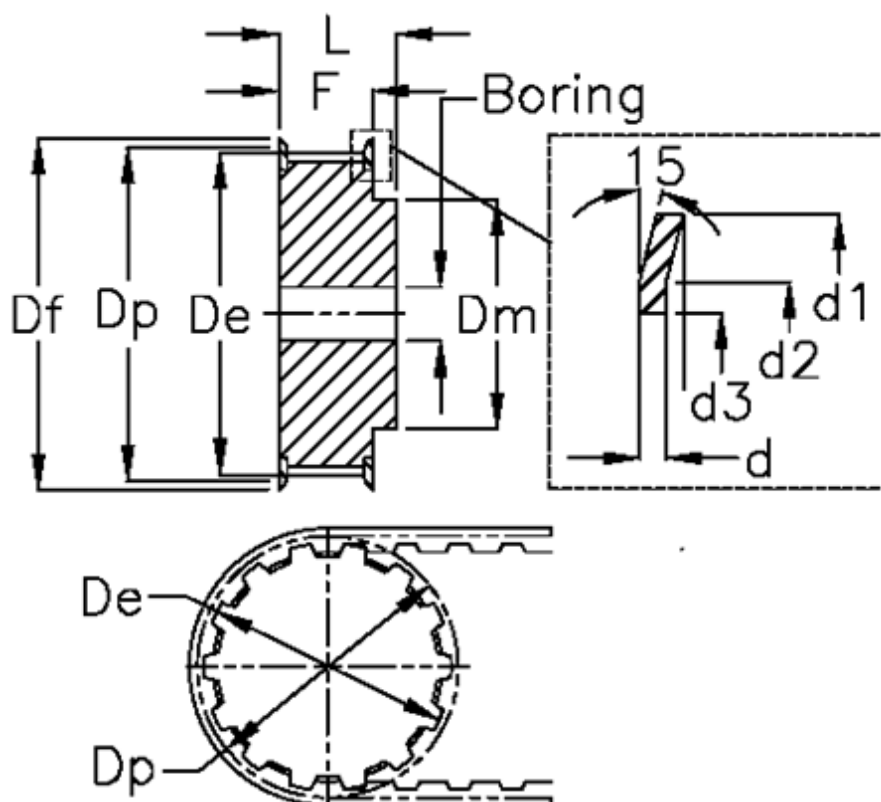

Varenummer: 60415340026  
 Beskrivelse: Tandremskive 40 T10 26/2

## Mål

d = 1	F = 30
d1 = 87	Flangetype = F30
d2 = 82.5	Forboring = 8
d3 = 72	L = 40
De = 80.9	Rembredde = - 25 mm
Df = 87	Tandantal = 26
Dm = 60	Type = T10
Dp = 82.9	V•gt = 0.48